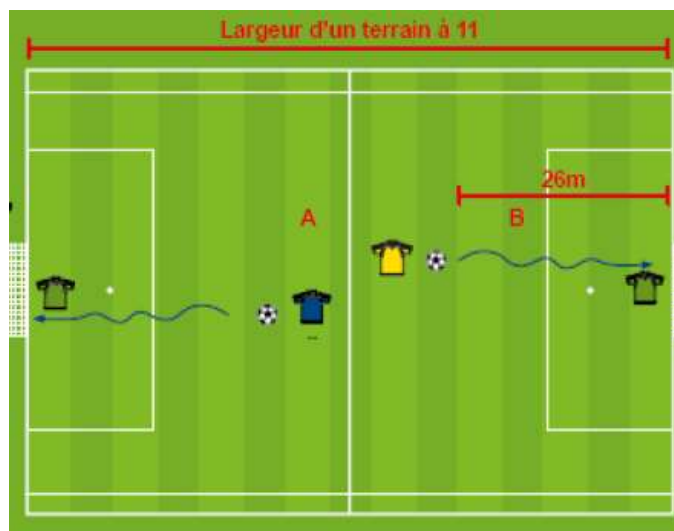

# ***Le défi du Festival Foot U13F***

Organisation des 1 contre 1 avec les gardiens

- Départ à 26 m du but 6'' pour tirer au but.
- Si le ballon est remis en jeu par le poteau, la barre ou le gardien, possibilité de retirer dans la limite des 6''.
- Utiliser les deux buts. Départ simultané sur chacun des buts.
- Faire passer toutes les joueuses au moins une fois sur le rassemblement.
- 4 joueuses par équipes participent.
- En cas d'égalité à la fin de la série une 5<sup>ème</sup> joueuse s'avance. . . . .
- En cas d'égalité de points à la fin de toutes les rencontres l'épreuve technique sera déterminante.