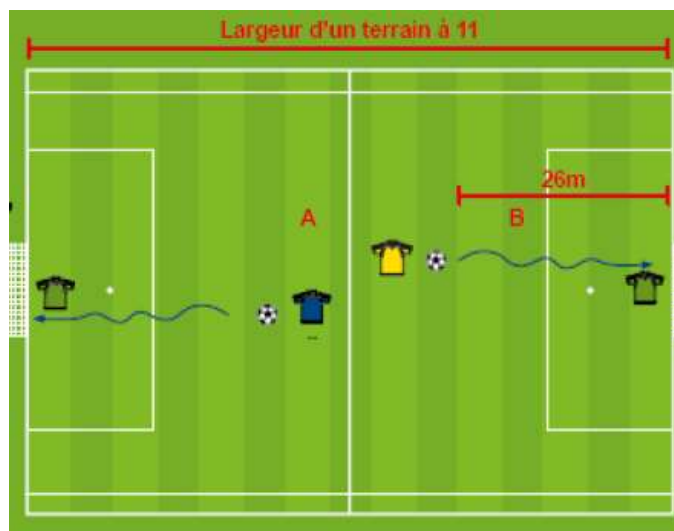

- Départ à 26 m du but 6'' pour tirer au but.
- Si le ballon est remis en jeu par le poteau, la barre ou le gardien, possibilité de retirer dans la limite des 6''.
- Utiliser les deux buts. Départ simultané sur chacun des buts.
- Faire passer toutes les joueuses au moins une fois sur le rassemblement.
- 6 joueuses par équipe participent.
- En cas d'égalité à la fin de la série une 7ème joueuse s'avance. . . . .
- En cas d'égalité de points à la fin de toutes les rencontres l'épreuve technique sera déterminante.