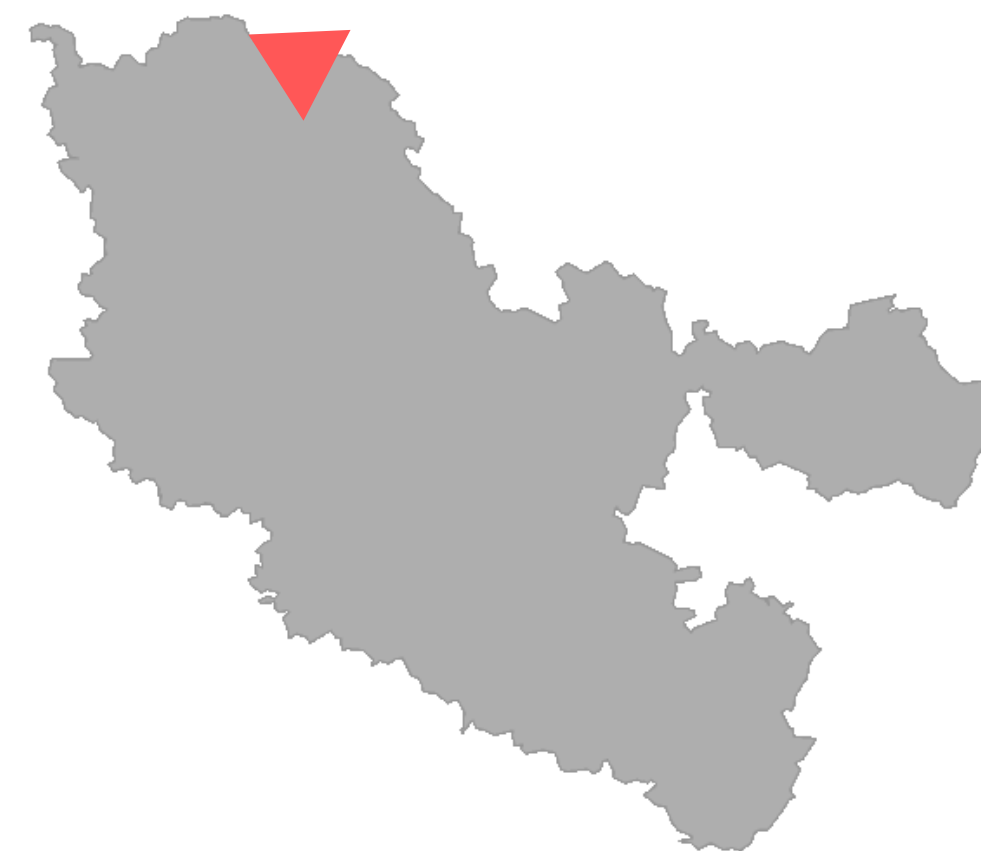

FINALE FUTSAL U13

COUPE DE MOSELLE

EMPLACEMENT

- ▶ Gymnase Maurice Schnebelen
- ▶ 2 Rue Charles de Gaulle, Sierck-les-Bains
- ▶ Dimanche 13 février 2022
- ▶ À partir de 13H30
- ▶ Finale à 17H25, Remise de la coupe à 18H10

COUPE DE MOSELLE