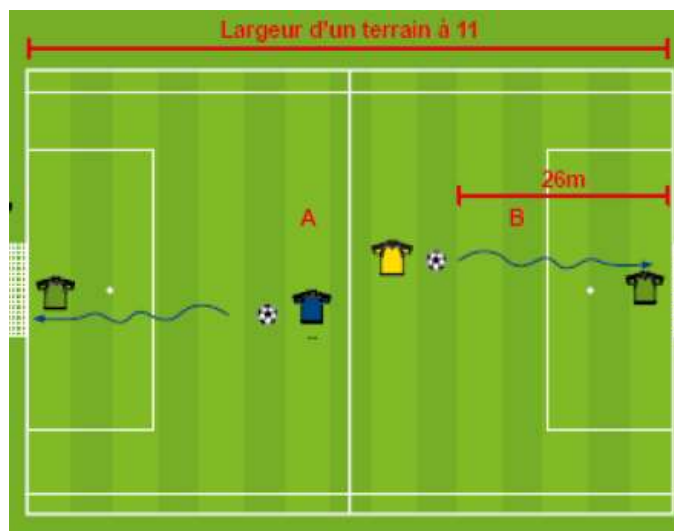

Les joueuses U12F

3 joueuses U11F (*au maximum*)
inscrites sur la feuille de match

Aucune joueuse U10F

Le défi du Festival Foot U13F

Organisation des 1 contre 1 avec les gardiens

- Départ à 26 m du but 6'' pour tirer au but.
- Si le ballon est remis en jeu par le poteau, la barre ou le gardien, possibilité de retirer dans la limite des 6''.
- Utiliser les deux buts. Départ simultané sur chacun des buts.
- Faire passer toutes les joueuses au moins une fois sur le rassemblement.
- 4 joueuses par équipes participent.
- En cas d'égalité à la fin de la série une 5^{ème} joueuse s'avance. . . .
- En cas d'égalité de points à la fin de toutes les rencontres l'épreuve technique sera déterminante.