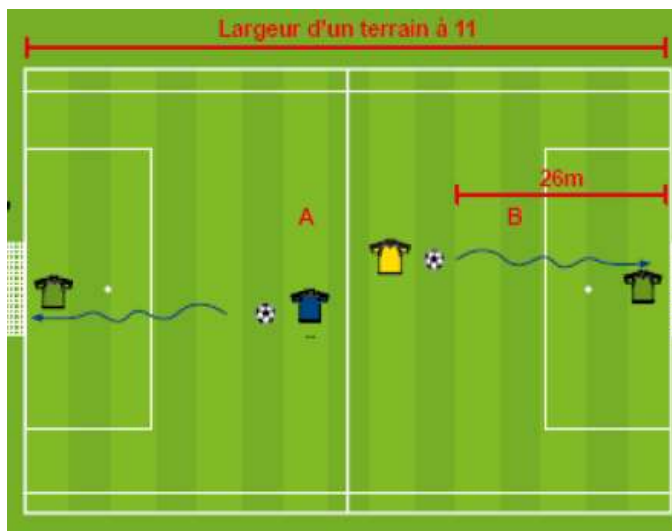

- ° Départ à 26 m du but 6'' pour tirer au but.
- ° Si le ballon est remis en jeu par le poteau, la barre ou le gardien, possibilité de retirer dans la limite des 6''.
- ° Utiliser les deux buts. Départ simultané sur chacun des buts.
- ° Faire passer toutes les joueuses au moins une fois sur le rassemblement.
- ° 3 joueuses par équipe participent.
- ° En cas d'égalité à la fin de la série une 4ème joueuse s'avance. . . . .
- ° En cas d'égalité de points à la fin de toutes les rencontres l'épreuve technique sera déterminante.