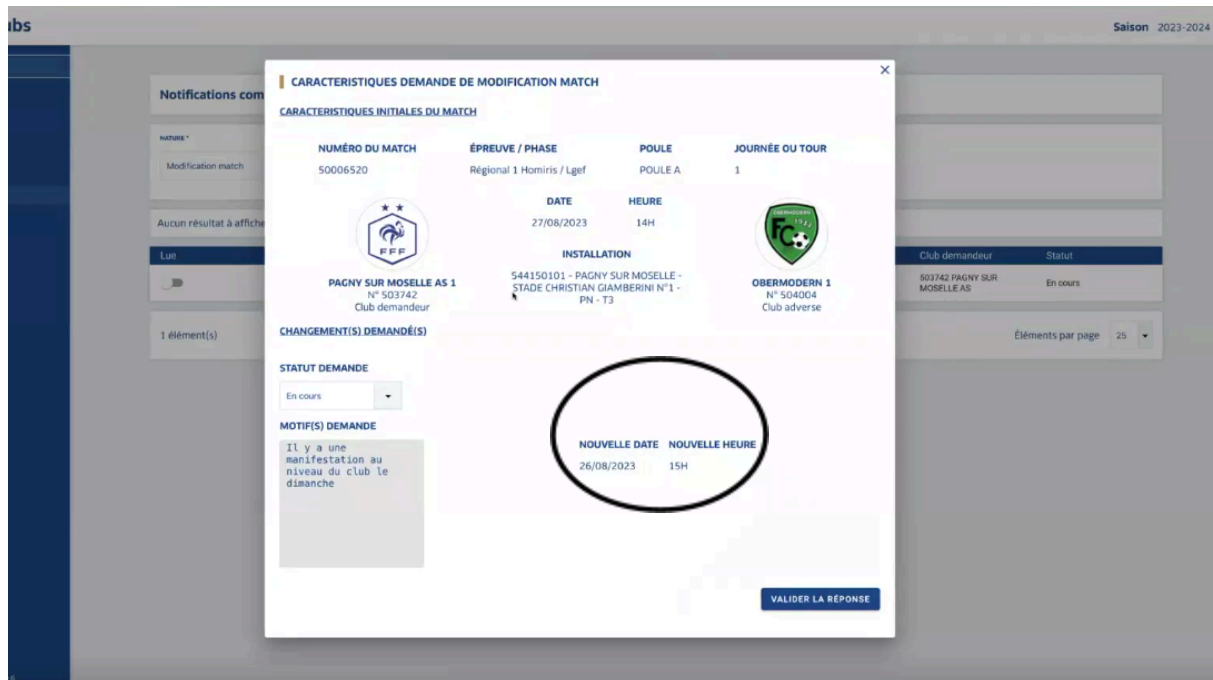

- Cliquez sur la demande, une fenêtre va s'ouvrir avec le détail de la demande et la demande de modification

- Dans la rubrique "statut demande" → vous pourrez : accepter ou refuser
- Pour finir, appuyer sur "Valider la réponse"