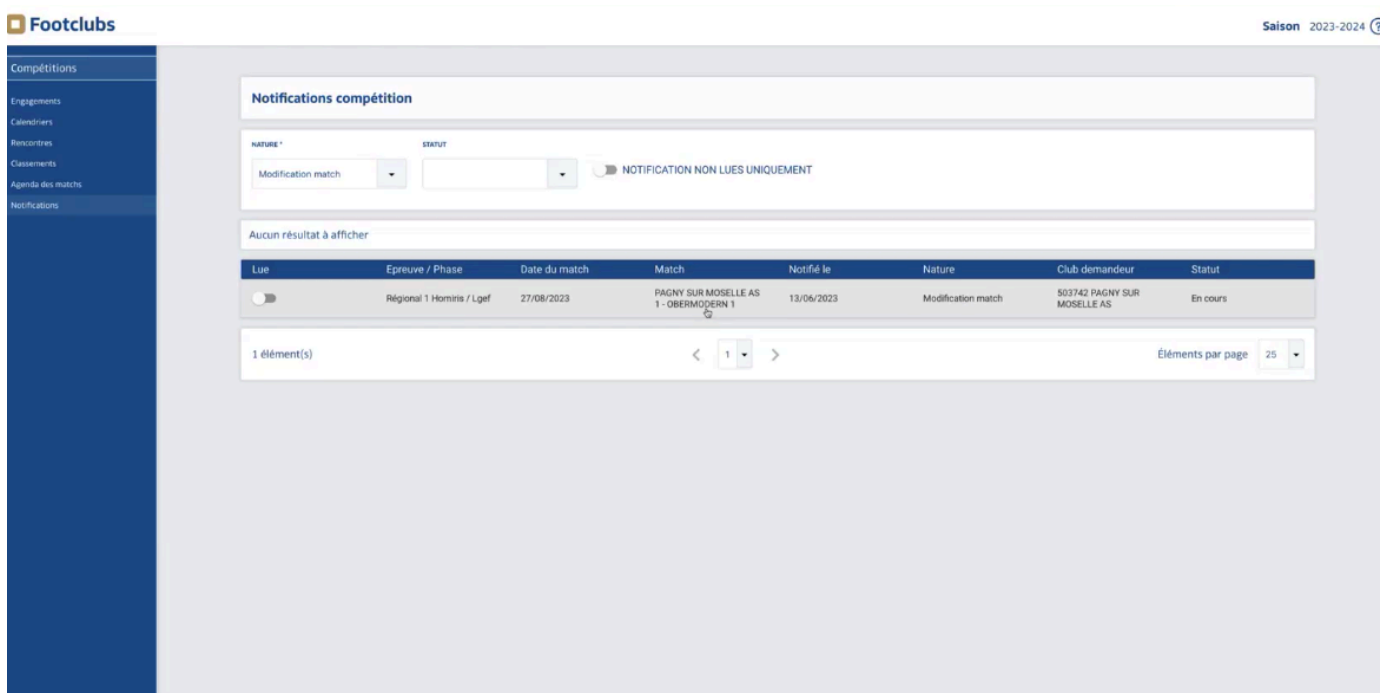

MODIFIER

Pour accepter une demande d'un club demandeur :

- Allez dans la rubrique "Compétition" de la page d'accueil
- Ensuite, cliquez sur la rubrique "notification"

- Le club qui reçoit la demande verra la demande du club demandeur. En parallèle, le club adverse reçoit un e-mail sur sa boîte mail officielle.