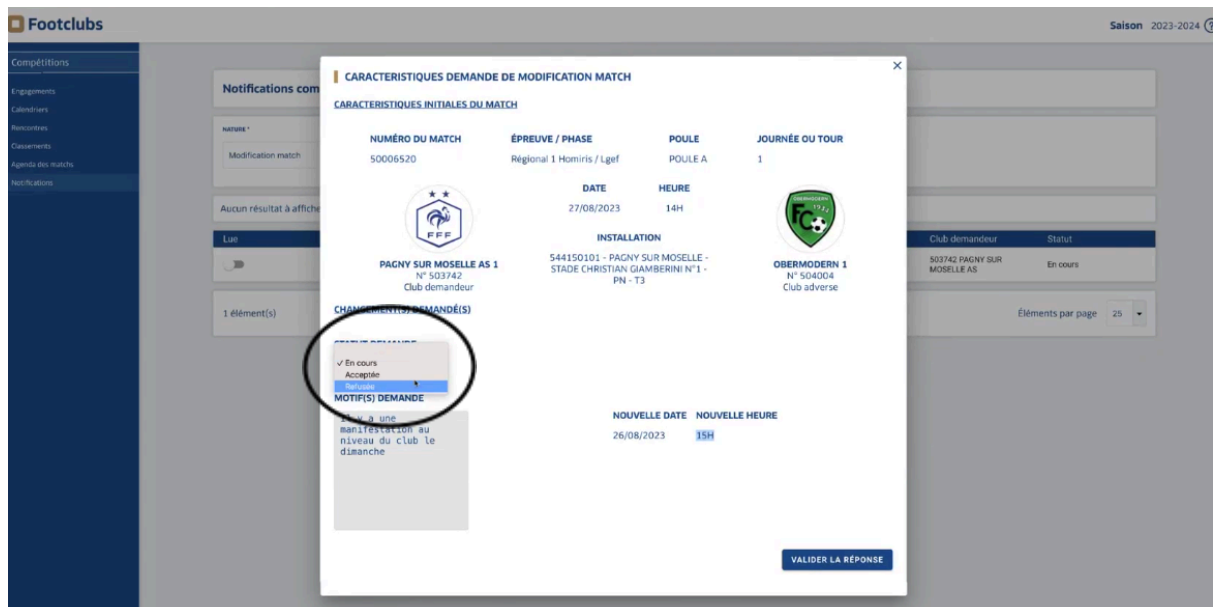

- Si le club refuse, le club demandeur sera notifié