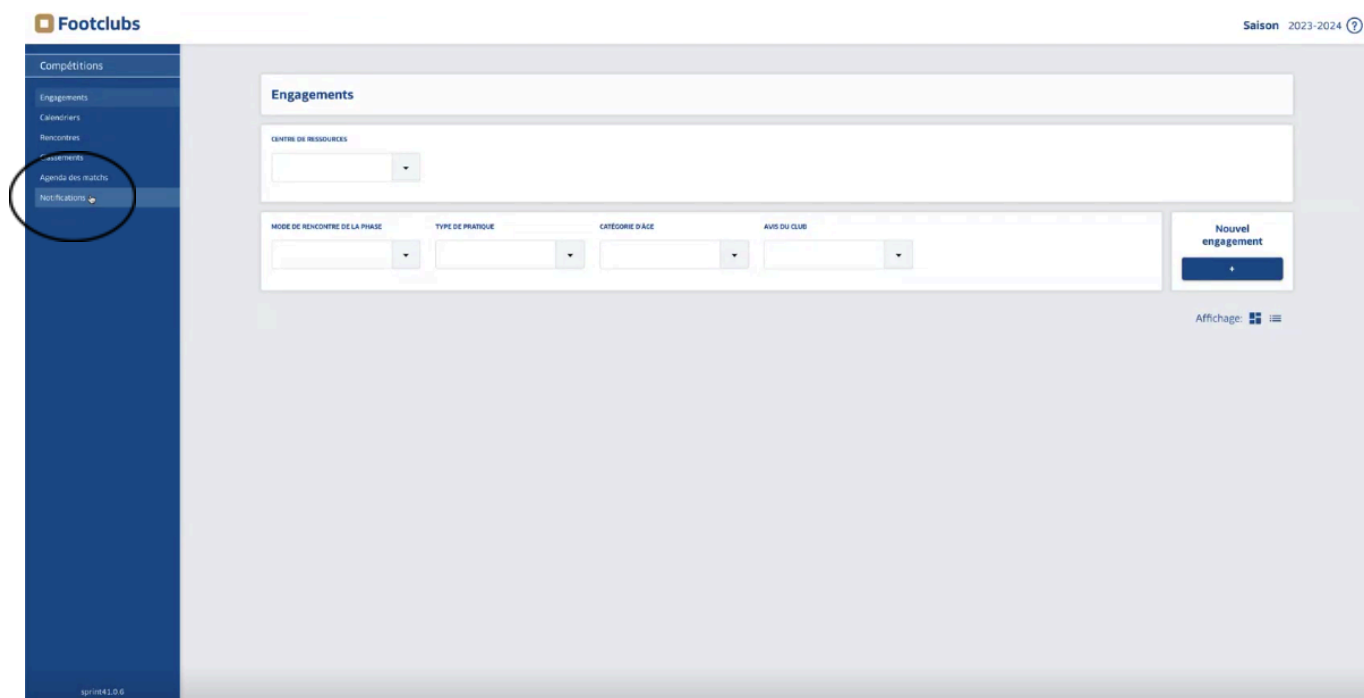

Pour accepter une demande d'un club demandeur :

- Allez dans la rubrique "Compétition" de la page d'accueil
- Ensuite, cliquez sur la rubrique "notification"