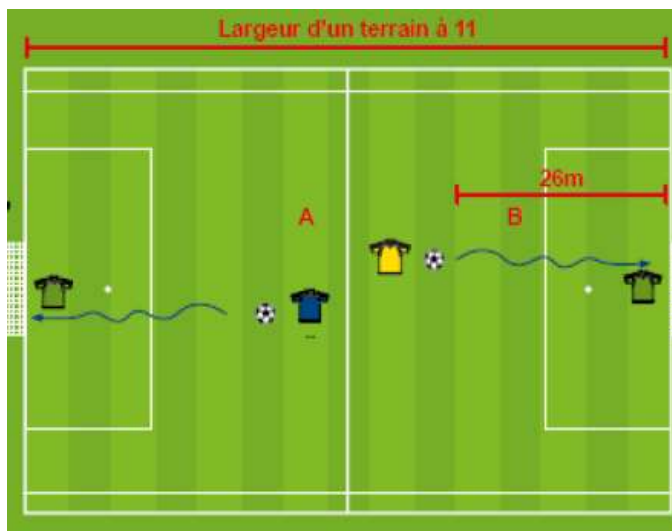

Groupe de 4 : les deux premières équipes de chaque groupe participeront au 2^{ème} tour.

Groupe de 3 : l'équipe classée première participera au 2^{ème} tour.

Match gagné : 4 points / Match nul : 2 points / Défaite : 1 point / FFT : - 1 point

Le défi du Festival Foot U13F

Organisation des 1 contre 1 avec les gardiens

- ° Départ à 26 m du but 6'' pour tirer au but.
- ° Si le ballon est remis en jeu par le poteau, la barre ou le gardien, possibilité de retirer dans la limite des 6''.
- ° Utiliser les deux buts. Départ simultané sur chacun des buts.
- ° Faire passer toutes les joueuses au moins une fois sur le rassemblement.
- ° 3 joueuses par équipe participent.
- ° En cas d'égalité à la fin de la série une 4^{ème} joueuse s'avance.
- ° En cas d'égalité de points à la fin de toutes les rencontres l'épreuve technique sera déterminante.