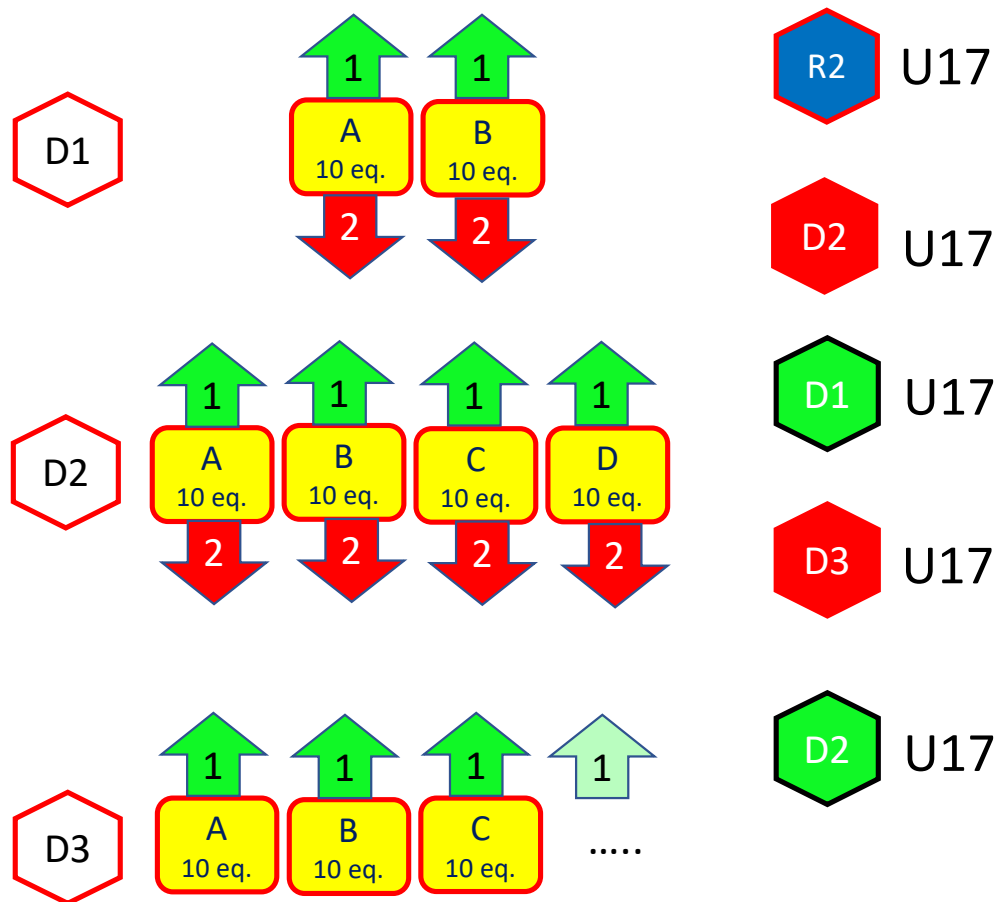

PYRAMIDE JEUNES 2023/2024

U13 catégorie U13, U12 + 3 joueurs U11

PYRAMIDE DES COMPETITIONS JEUNES

Phase Automne

Phase Printemps

Équipes maintenues montent au niveau identique en U14

U14 cat. U13/U13F, U14/U14F + 3 U12*

Dimanche 10h15

PYRAMIDE DES COMPETITIONS JEUNES

Phase Automne

Phase Printemps

Équipes maintenues montent au niveau identique en U15

Phase Automne

Phase Printemps

Équipes maintenues montent au niveau identique en U16

U16 catégorie U16, U15 + U14*

Samedi après-midi

PYRAMIDE DES COMPETITIONS
JEUNES

Phase Automne

Phase Printemps

Équipes
maintenues
montent au
niveau
identique en
U18

U18 catégorie U18, U17, U16*

Samedi après-midi

PYRAMIDE DES COMPETITIONS
JEUNES

Phase Automne

Phase Printemps

R2 U18 ou U19

D2 U18

D1 U18

D3 U18

D2 U18