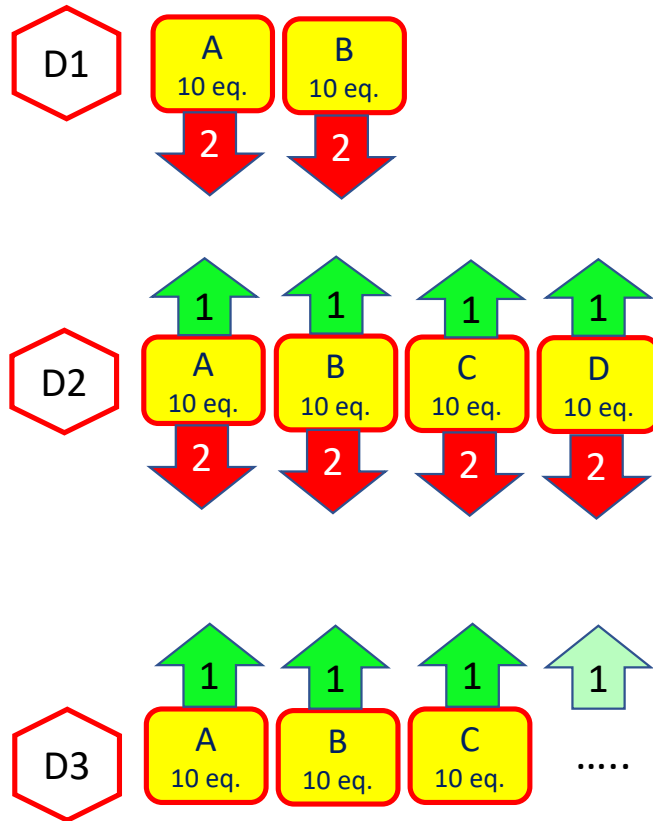

PYRAMIDE JEUNES 2023/2024

U13 catégorie U13, U12 + 3 joueurs U11

PYRAMIDE DES COMPETITIONS JEUNES

Phase Automne

Phase Printemps

Équipes maintenues montent au niveau identique en U14

U14 cat. U13/U13F, U14/U14F + 3 U12*

Dimanche 10h15

PYRAMIDE DES COMPETITIONS JEUNES

Phase Automne

Phase Printemps

Équipes maintenues montent au niveau identique en U15

Phase Automne

Phase Printemps

Équipes maintenues montent au niveau identique en U16

U16 catégorie U16, U15 + U14*

Samedi après-midi

PYRAMIDE DES COMPETITIONS
JEUNES

Phase Automne

Phase Printemps

Équipes
maintenues
montent au
niveau
identique en
U18

U18 catégorie U18, U17, U16*

Samedi après-midi