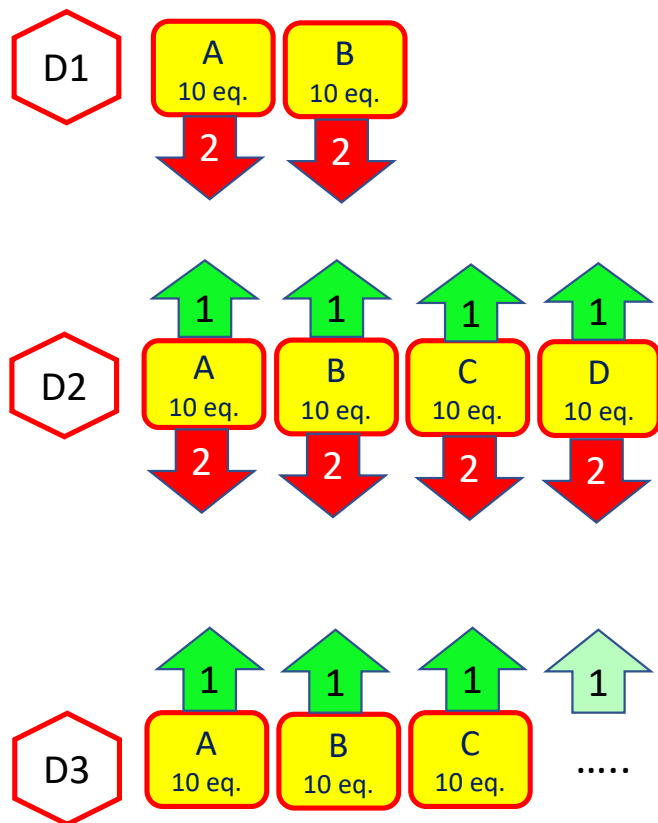

PYRAMIDE JEUNES 2023/2024

U13 catégorie U13, U12 + 3 joueurs U11

PYRAMIDE DES COMPETITIONS JEUNES

Phase Automne

Phase Printemps

Équipes maintenues montent au niveau identique en U14

U14 cat. U13/U13F, U14/U14F + 3 U12*

Dimanche 10h15

PYRAMIDE DES COMPETITIONS JEUNES

Phase Automne

Phase Printemps

Équipes maintenues montent au niveau identique en U15

Phase Automne

Phase Printemps

Équipes maintenues montent au niveau identique en U16

U16 catégorie U16, U15 + U14*

Samedi après-midi

PYRAMIDE DES COMPETITIONS
JEUNES

Phase Automne

Phase Printemps

Équipes
maintenues
montent au
niveau
identique en
U18

U18 catégorie U18, U17, U16*

Samedi après-midi

PYRAMIDE DES COMPETITIONS
JEUNES

Phase Automne

Phase Printemps

R2 U18 ou U19

D2 U18

D1 U18

D3 U18

D2 U18