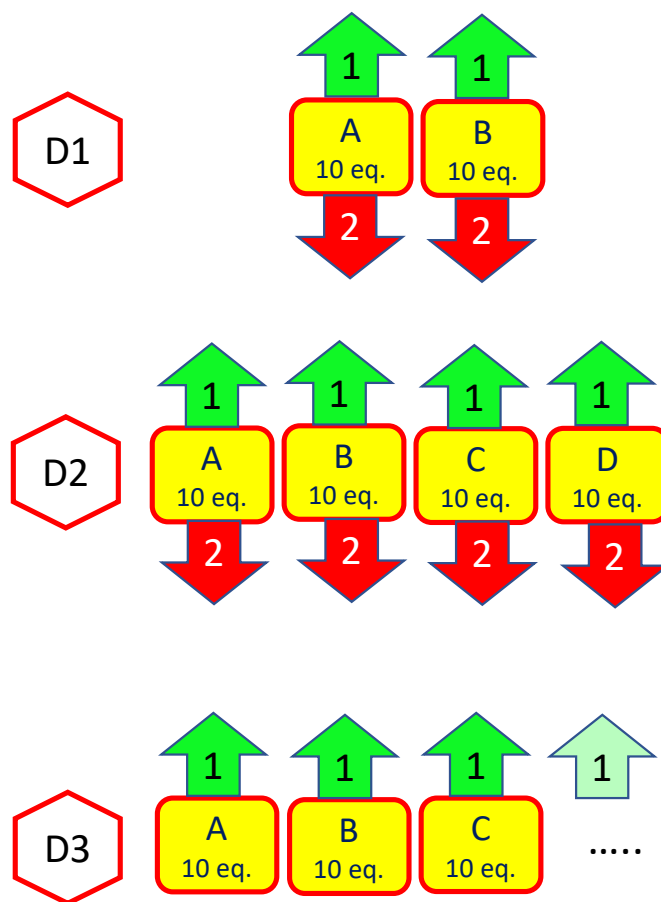

PYRAMIDE JEUNES 2023/2024

U13 catégorie U13, U12 + 3 joueurs U11

PYRAMIDE DES COMPETITIONS JEUNES

Phase Automne

Phase Printemps

Équipes maintenues montent au niveau identique en U14

U14 cat. U13/U13F, U14/U14F + 3 U12*

Dimanche 10h15

PYRAMIDE DES COMPETITIONS JEUNES

Phase Automne

Phase Printemps

Équipes maintenues montent au niveau identique en U15

Phase Automne

Phase Printemps

Équipes maintenues montent au niveau identique en U16

U16 catégorie U16, U15 + U14*

Samedi après-midi

PYRAMIDE DES COMPETITIONS
JEUNES

Phase Automne

Phase Printemps

Équipes
maintenues
montent au
niveau
identique en
U18

U18 catégorie U18, U17, U16*

Samedi après-midi