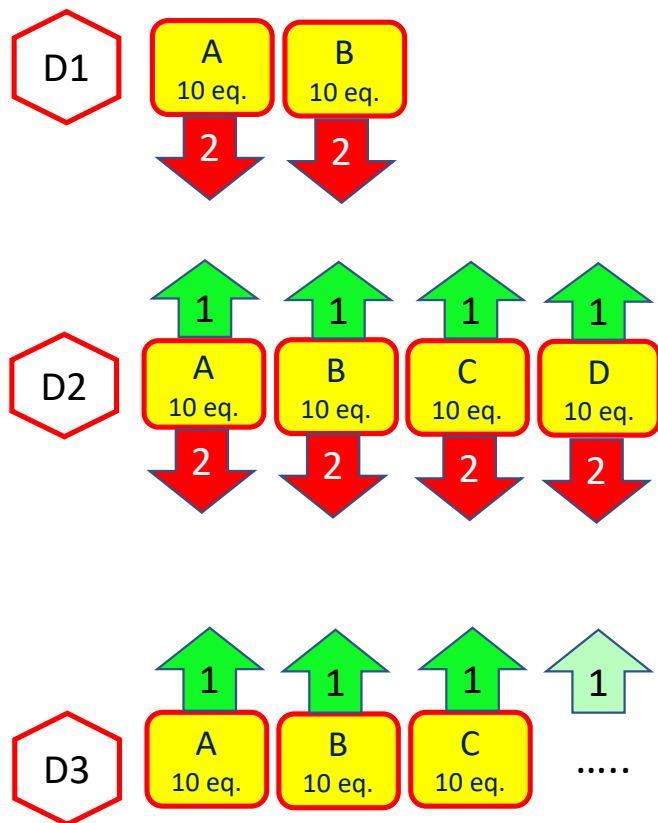

PYRAMIDE JEUNES 2023/2024

U13 catégorie U13, U12 + 3 joueurs U11

PYRAMIDE DES COMPETITIONS JEUNES

Phase Automne

Phase Printemps

Équipes maintenues montent au niveau identique en U14

U14 cat. U13/U13F, U14/U14F + 3 U12*

Dimanche 10h15

PYRAMIDE DES COMPETITIONS JEUNES

Phase Automne

Phase Printemps

Équipes maintenues montent au niveau identique en U15

Phase Automne

Phase Printemps

Équipes maintenues montent au niveau identique en U16

U16 catégorie U16, U15 + U14*

Samedi après-midi

PYRAMIDE DES COMPETITIONS
JEUNES

Phase Automne

Phase Printemps

Équipes
maintenues
montent au
niveau
identique en
U18

U18 catégorie U18, U17, U16*

Samedi après-midi

PYRAMIDE DES COMPETITIONS
JEUNES

Phase Automne

Phase Printemps

R2 U18 ou U19

D2 U18

D1 U18

D3 U18

D2 U18