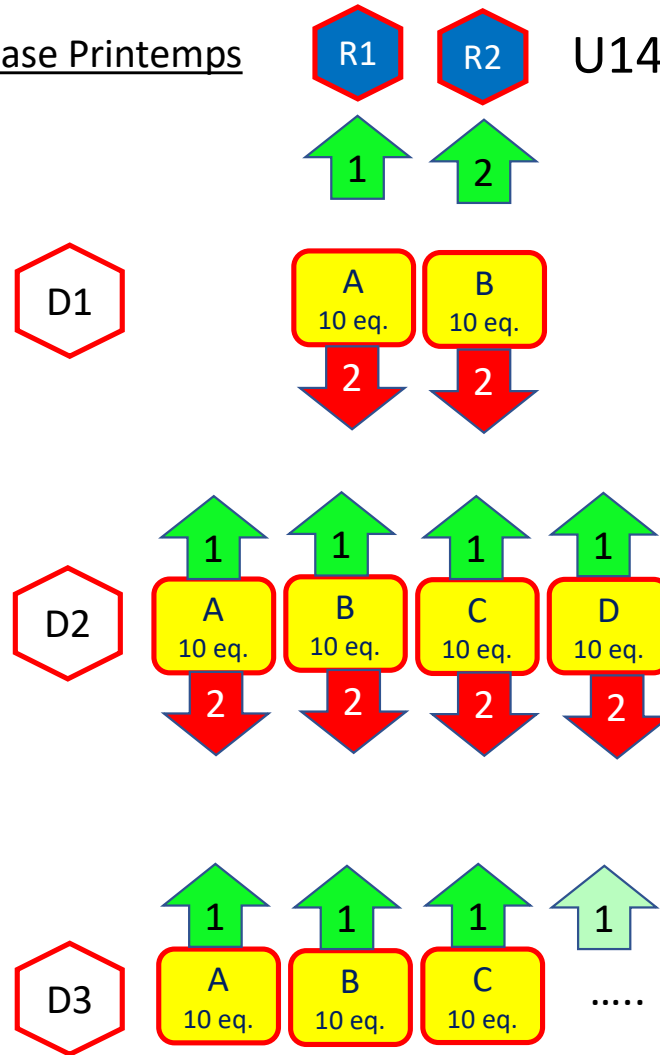

PYRAMIDE JEUNES 2023/2024

U13 catégorie U13, U12 + 3 joueurs U11

PYRAMIDE DES COMPETITIONS JEUNES

Phase Automne

Phase Printemps

Équipes maintenues montent au niveau identique en U14

U14 cat. U13/U13F, U14/U14F + 3 U12*

Dimanche 10h15

PYRAMIDE DES COMPETITIONS JEUNES

Phase Automne

Phase Printemps

Équipes maintenues montent au niveau identique en U15

Phase Automne

Phase Printemps

Équipes maintenues montent au niveau identique en U16

U16 catégorie U16, U15 + U14*

Samedi après-midi

PYRAMIDE DES COMPETITIONS
JEUNES

Phase Automne

Phase Printemps

Équipes
maintenues
montent au
niveau
identique en
U18

U18 catégorie U18, U17, U16*

Samedi après-midi

PYRAMIDE DES COMPETITIONS
JEUNES

Phase Automne

Phase Printemps

R2 U18 ou U19

D2 U18

D1 U18

D3 U18

D2 U18