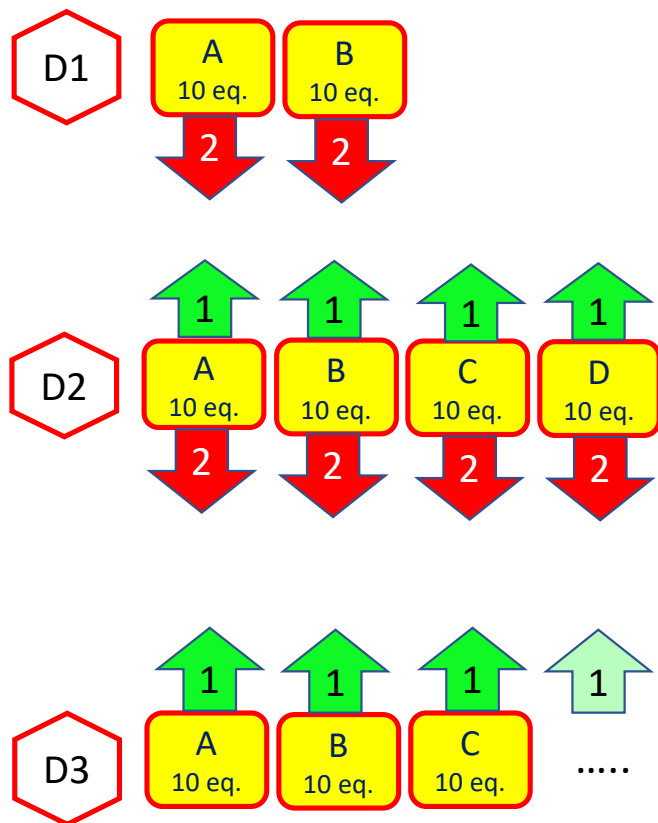

PYRAMIDE JEUNES 2023/2024

U13 catégorie U13, U12 + 3 joueurs U11

PYRAMIDE DES COMPETITIONS JEUNES

Phase Automne

Phase Printemps

Équipes maintenues montent au niveau identique en U14

U14 cat. U13/U13F, U14/U14F + 3 U12*

Dimanche 10h15

PYRAMIDE DES COMPETITIONS JEUNES

Phase Automne

Phase Printemps

Équipes maintenues montent au niveau identique en U15

Phase Automne

Phase Printemps

Équipes maintenues montent au niveau identique en U16

U16 catégorie U16, U15 + U14*

Samedi après-midi

PYRAMIDE DES COMPETITIONS
JEUNES

Phase Automne

Phase Printemps

Équipes
maintenues
montent au
niveau
identique en
U18

U18 catégorie U18, U17, U16*

Samedi après-midi