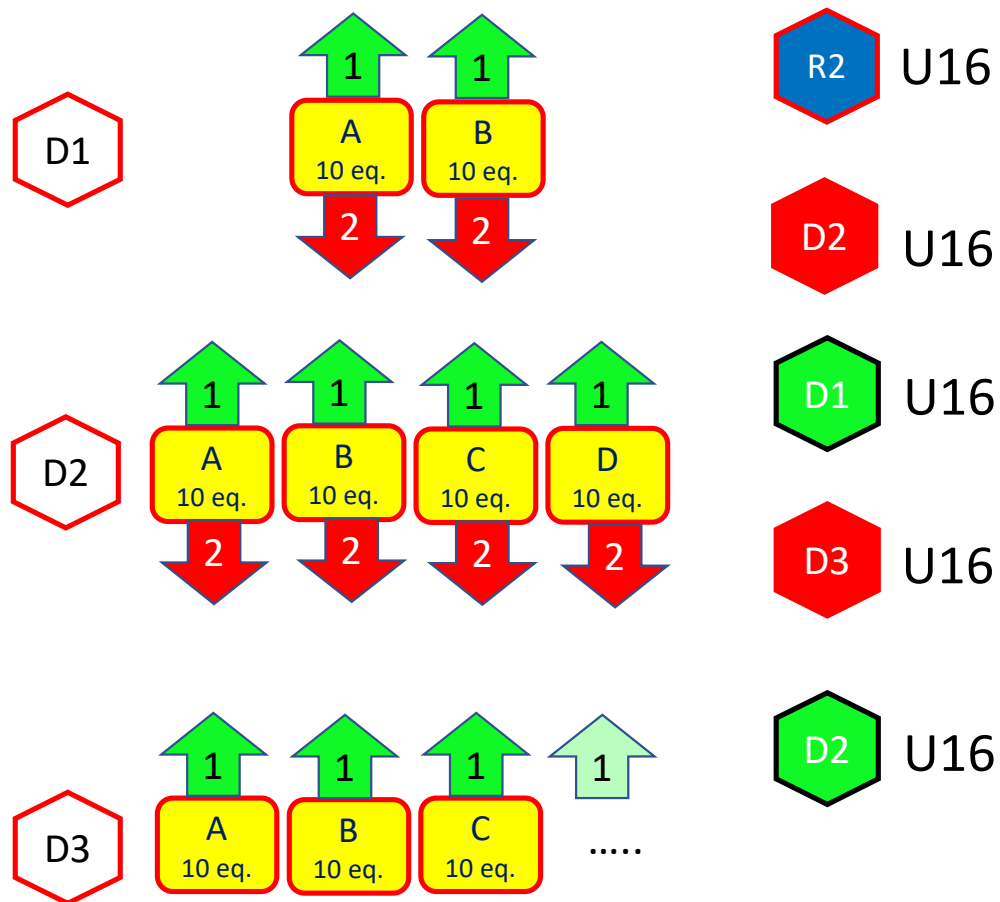

PYRAMIDE JEUNES 2023/2024

U13 catégorie U13, U12 + 3 joueurs U11

PYRAMIDE DES COMPETITIONS JEUNES

Phase Automne

Phase Printemps

Équipes maintenues montent au niveau identique en U14

U14 cat. U13/U13F, U14/U14F + 3 U12*

Dimanche 10h15

PYRAMIDE DES COMPETITIONS JEUNES

Phase Automne

Phase Printemps

Équipes maintenues montent au niveau identique en U15

Phase Automne

Phase Printemps

Équipes maintenues montent au niveau identique en U16

U16 catégorie U16, U15 + U14*

Samedi après-midi

PYRAMIDE DES COMPETITIONS
JEUNES

Phase Automne

Phase Printemps

Équipes
maintenues
montent au
niveau
identique en
U18

U18 catégorie U18, U17, U16*

Samedi après-midi

PYRAMIDE DES COMPETITIONS
JEUNES

Phase Automne

Phase Printemps

R2 U18 ou U19

D2 U18

D1 U18

D3 U18

D2 U18