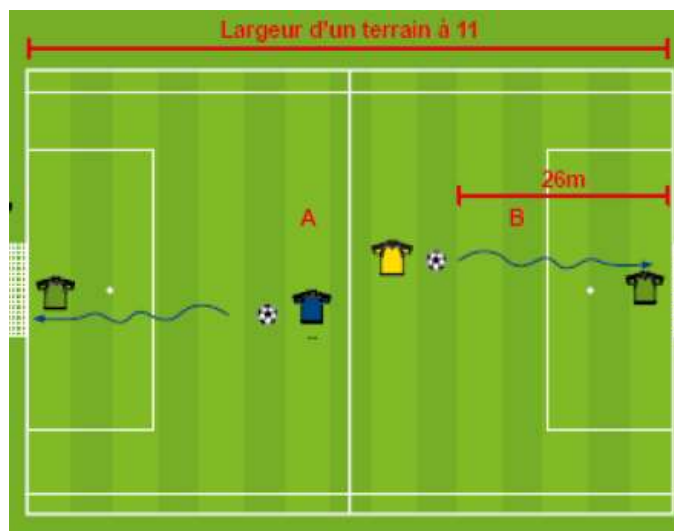

Les joueuses U12F

3 joueuses U11F (*au maximum*)
inscrites sur la feuille de match

Aucune joueuse U10F

Le défi du Festival Foot U13F

Organisation des 1 contre 1 avec les gardiens

- Départ à 26 m du but 6'' pour tirer au but.
- Si le ballon est remis en jeu par le poteau, la barre ou le gardien, possibilité de retirer dans la limite des 6''.
- Utiliser les deux buts. Départ simultané sur chacun des buts.
- Faire passer toutes les joueuses au moins une fois sur le rassemblement.
- 4 joueuses par équipes participent.
- En cas d'égalité à la fin de la série une 5^{ème} joueuse s'avance.
- En cas d'égalité de points à la fin de toutes les rencontres l'épreuve technique sera déterminante.