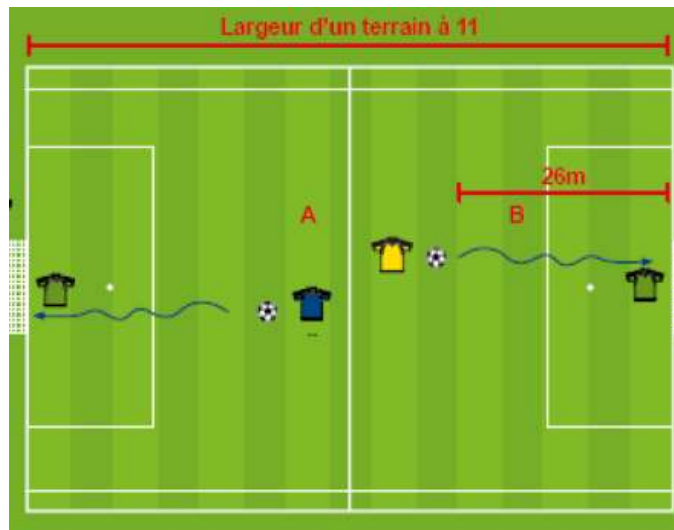

- ° Départ à 26 m du but 6'' pour tirer au but.
- ° Si le ballon est remis en jeu par le poteau, la barre ou le gardien, possibilité de retirer dans la limite des 6''.
- ° Utiliser les deux buts. Départ simultané sur chacun des buts.
- ° Faire passer toutes les joueuses au moins une fois sur le rassemblement.
- ° Série de 3 joueuses par équipe participent.
- ° En cas d'égalité à la fin de la série une 4ème joueuse s'avance. . . . .
- ° En cas d'égalité de points à la fin de toutes les rencontres l'épreuve technique sera déterminante.