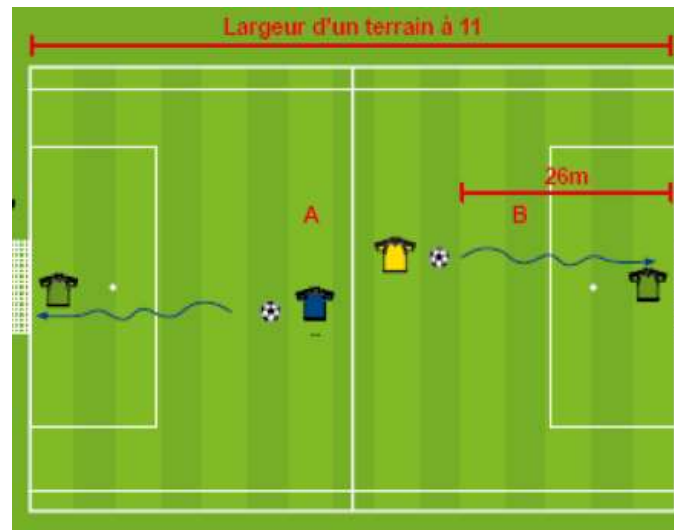

Les deux premières équipes de chaque groupe participeront à la Finale du DMF
Match gagné : 4 points / Match nul : 2 points / Défaite : 1 point / FFT : - 1 point

Le défi du Festival Foot U13F

Organisation des 1 contre 1 avec les gardiens

- ° Départ à 26 m du but 6'' pour tirer au but.
- ° Si le ballon est remis en jeu par le poteau, la barre ou le gardien, possibilité de retirer dans la limite des 6''.
- ° Utiliser les deux buts. Départ simultané sur chacun des buts.
- ° Faire passer toutes les joueuses au moins une fois sur le rassemblement.
- ° Série de 3 joueuses par équipe participent.
- ° En cas d'égalité à la fin de la série une 4^{ème} joueuse s'avance.
- ° En cas d'égalité de points à la fin de toutes les rencontres l'épreuve technique sera déterminante.