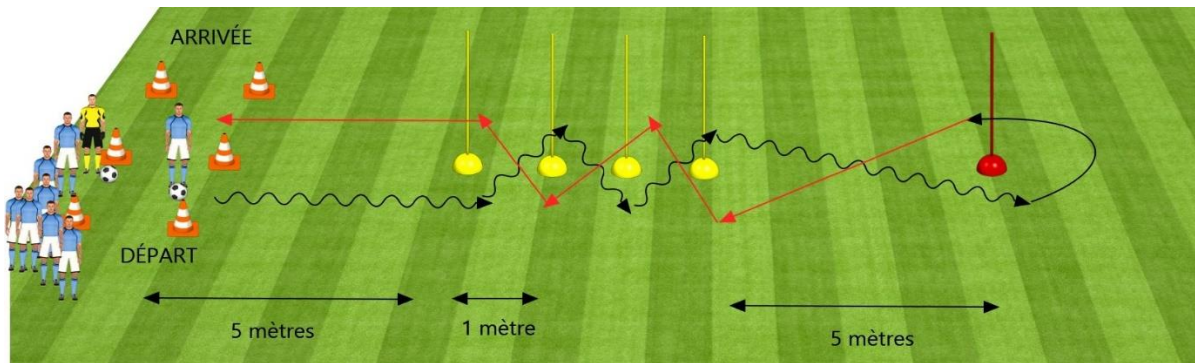

Rassemblement Futsal U11

Parcours technique

Schéma du parcours :

Consignes :

Tous les joueurs participent à l'épreuve du slalom-relais.

Le 1er joueur se positionne dans le carré de départ (1 m de côté). L'épreuve est chronométrée.

L'épreuve se déroule à égalité de joueur. (Dans les équipes en infériorité, un ou plusieurs joueurs participeront 2 fois après un tirage au sort avant le début de l'épreuve)

Il est impératif de croiser sa conduite après le dernier plot et après le demi-tour. Le chronomètre est déclenché au départ du 1er joueur, il sera arrêté quand le dernier joueur aura stoppé le ballon dans le carré d'arrivée.

Passage du relais : Quand le joueur 1 stoppe le ballon dans la zone d'arrivée, le chronométreur lâche l'épaule du joueur 2 et ainsi de suite.

* Un joueur qui termine son parcours en ayant escamoté un obstacle aura une pénalité de 5 secondes supplémentaires (2 obstacles 10 secondes, 3 obstacles 15 secondes.....)